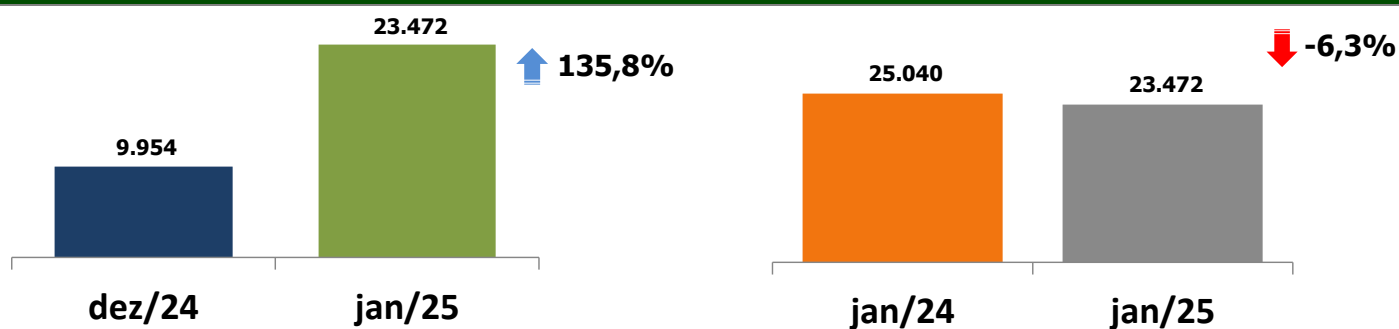

# PRODUÇÃO DE BICICLETAS 2024

	2025			2024		Variação		
	jan/25	dez/24	Acumulado	jan/24	Acumulado	%	%	%
	A	B	C	D	E	A/B	A/D	C/E
<b>TOTAL</b>	<b>23.472</b>	<b>9.954</b>	<b>23.472</b>	<b>25.040</b>	<b>25.040</b>	<b>135,8%</b>	<b>-6,3%</b>	<b>-6,3%</b>

## Comparativo MENSAL

## Comparativo ACUMULADO