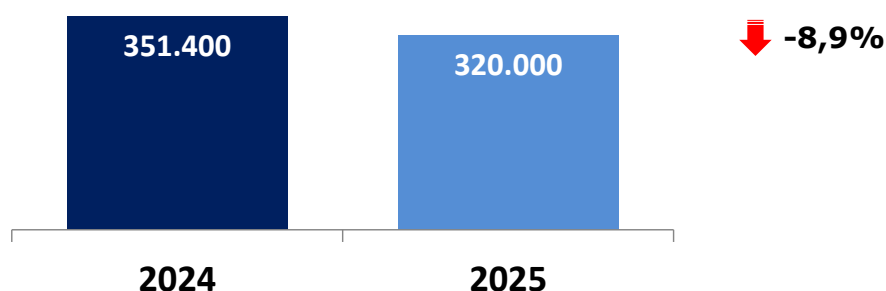

ABRACICLO - ASSOCIAÇÃO BRASILEIRA DOS FABRICANTES DE MOTOCICLETAS, CICLOMOTORES, MOTONETAS, BICICLETAS E SIMILARES

FONTE: Associados / Polo Industrial de Manaus - PIM