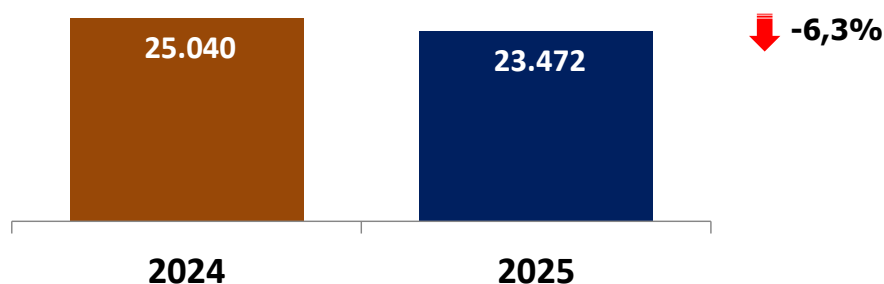

Projeção 2024